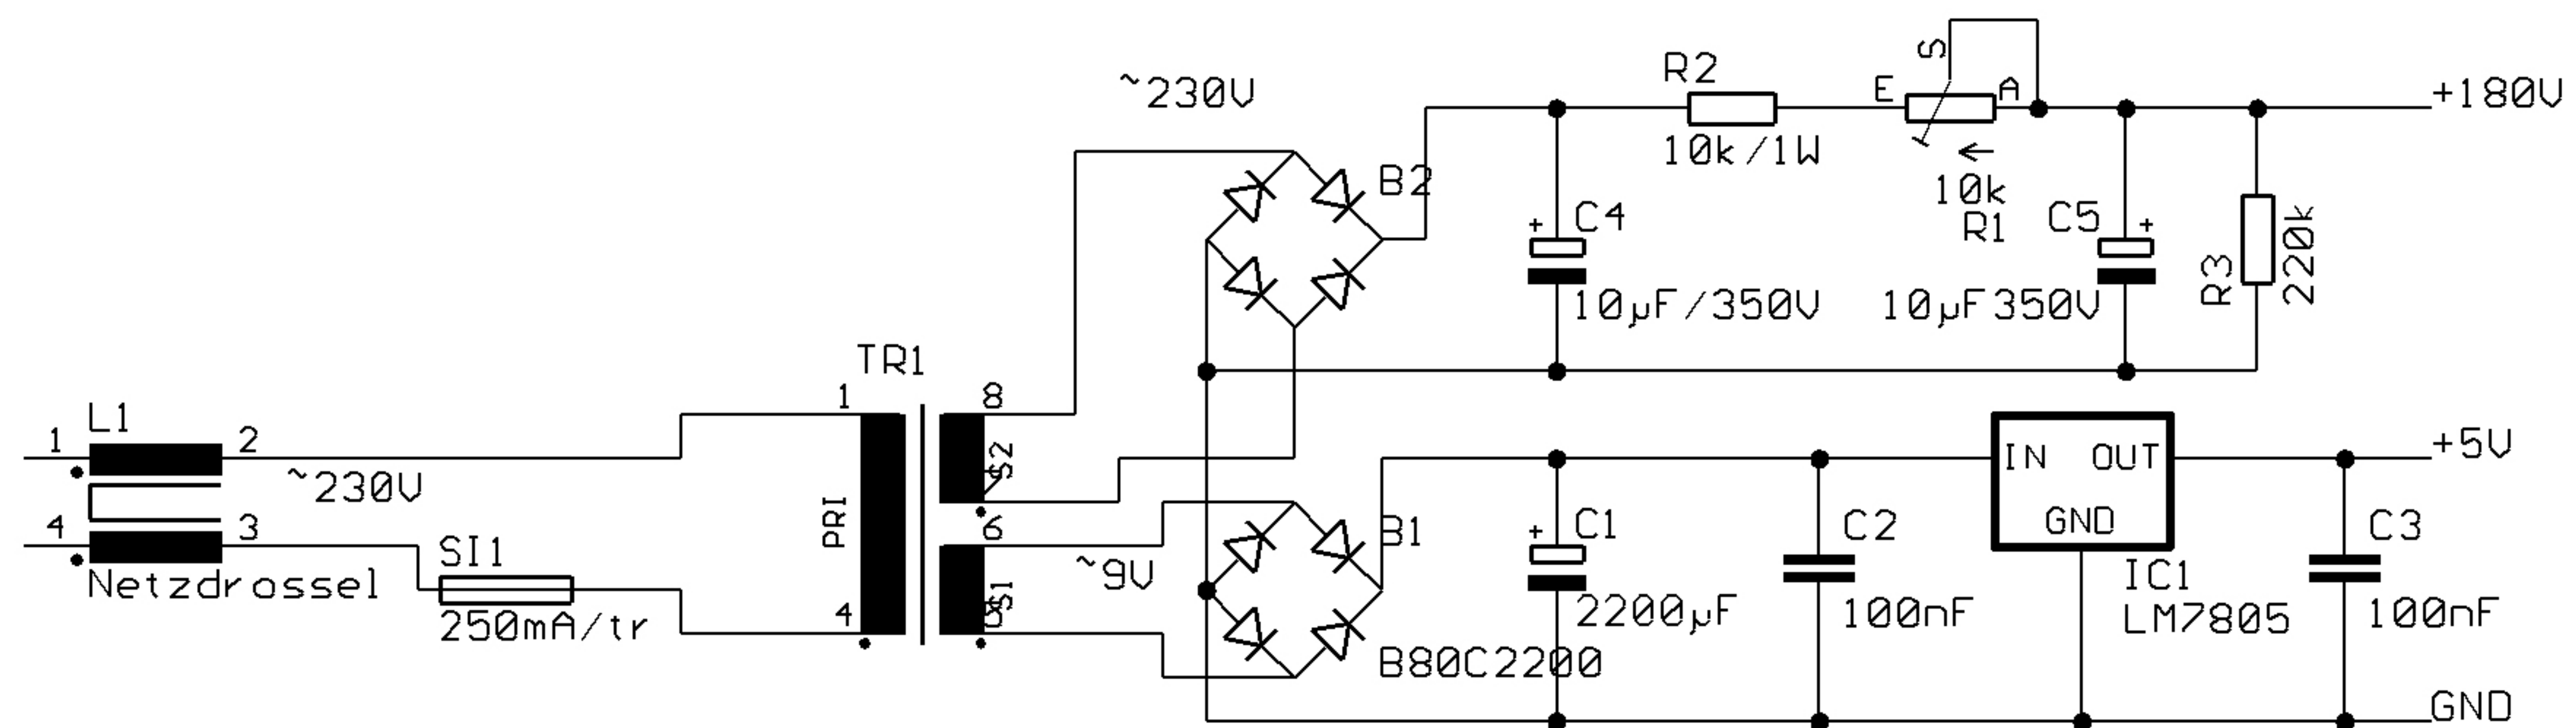

+180V

HBoSe
2003

Nixie Digitaluhr 23.1103

GND +5V

S2 S1

S3

Hans Borngräber
 Am Dachshübel 37
 66127 Saarbrücken

TITLE: Netzgerät_Digitaluhr

Document Number:

REV:

Date: 05.02.2003 10:25:28

Sheet: 1/1

HBose 2003
Netzteil Nixieuhr

230V~ +180V

+5V GND

6,3V~

LM7805CT