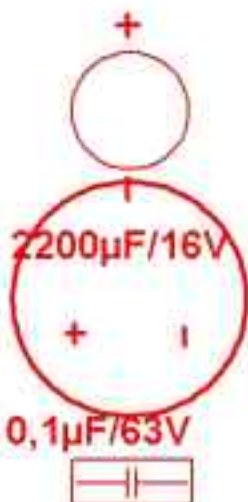

Document Number:

REV:

Date: 05.02.2003 10:25:28

Sheet: 1/1

HBose 2003
Netzteil Nixieuhr

230V~ +180V

+5V GND

6,3V~