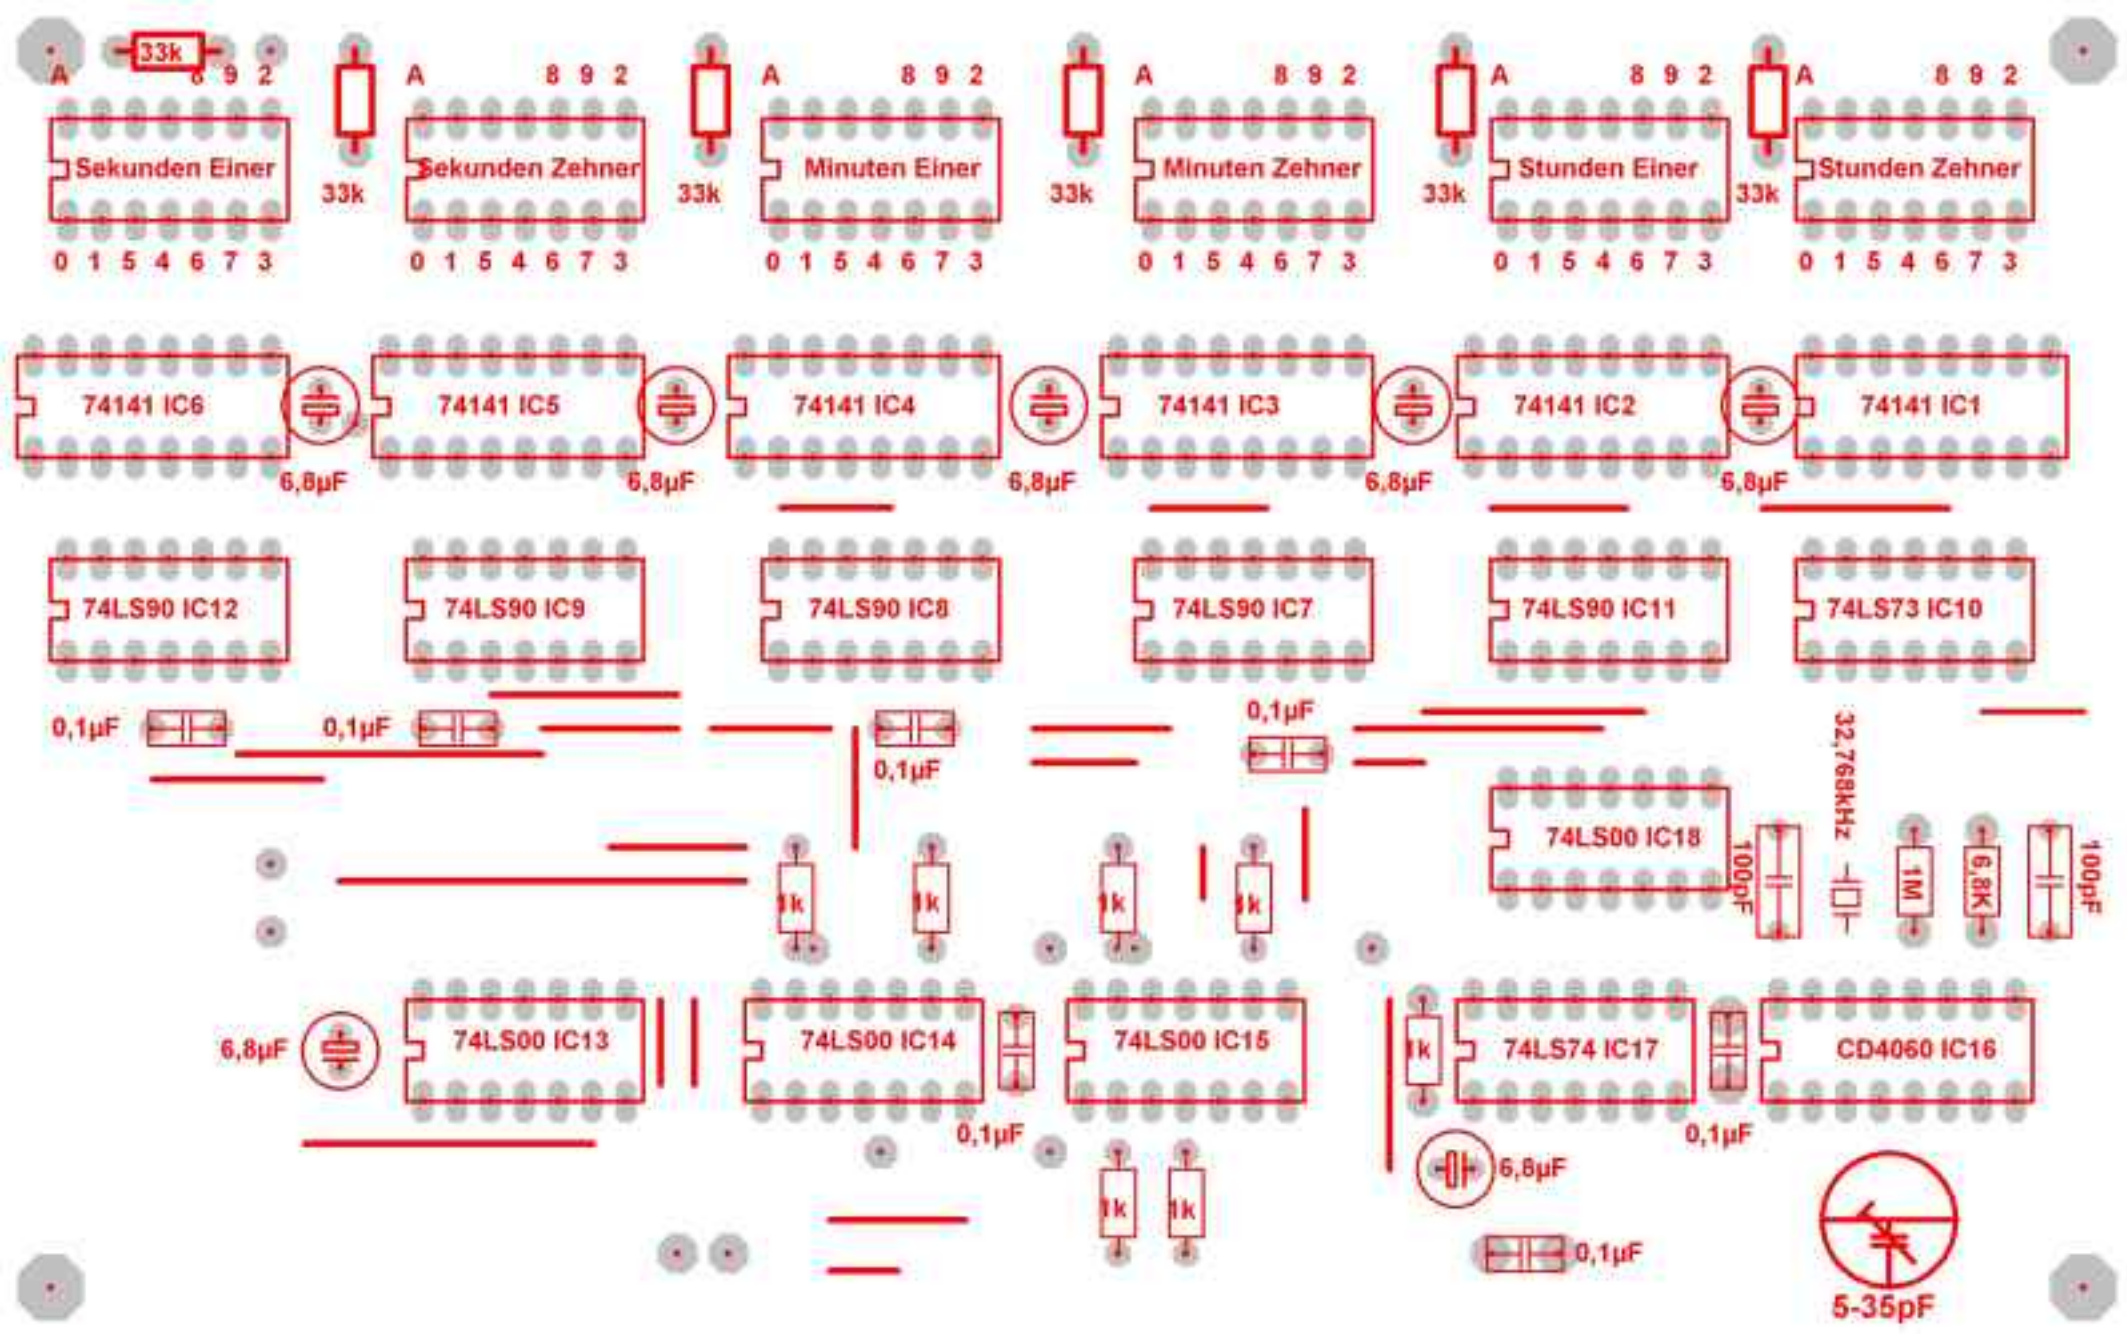

+180V

HBoSe
2003

Nixie Digitaluhr 23.1103

GND +5V

S2 S1

S3

Hans Borngräber
 Am Dachshübel 37
 66127 Saarbrücken

TITLE: Netzgerät_Digitaluhr

Document Number:

REV:

Date: 05.02.2003 10:25:28

Sheet: 1/1

HBose 2003
Netzteil Nixieuhr

230V~ +180V

+5V GND

6,3V~

LM7805CT