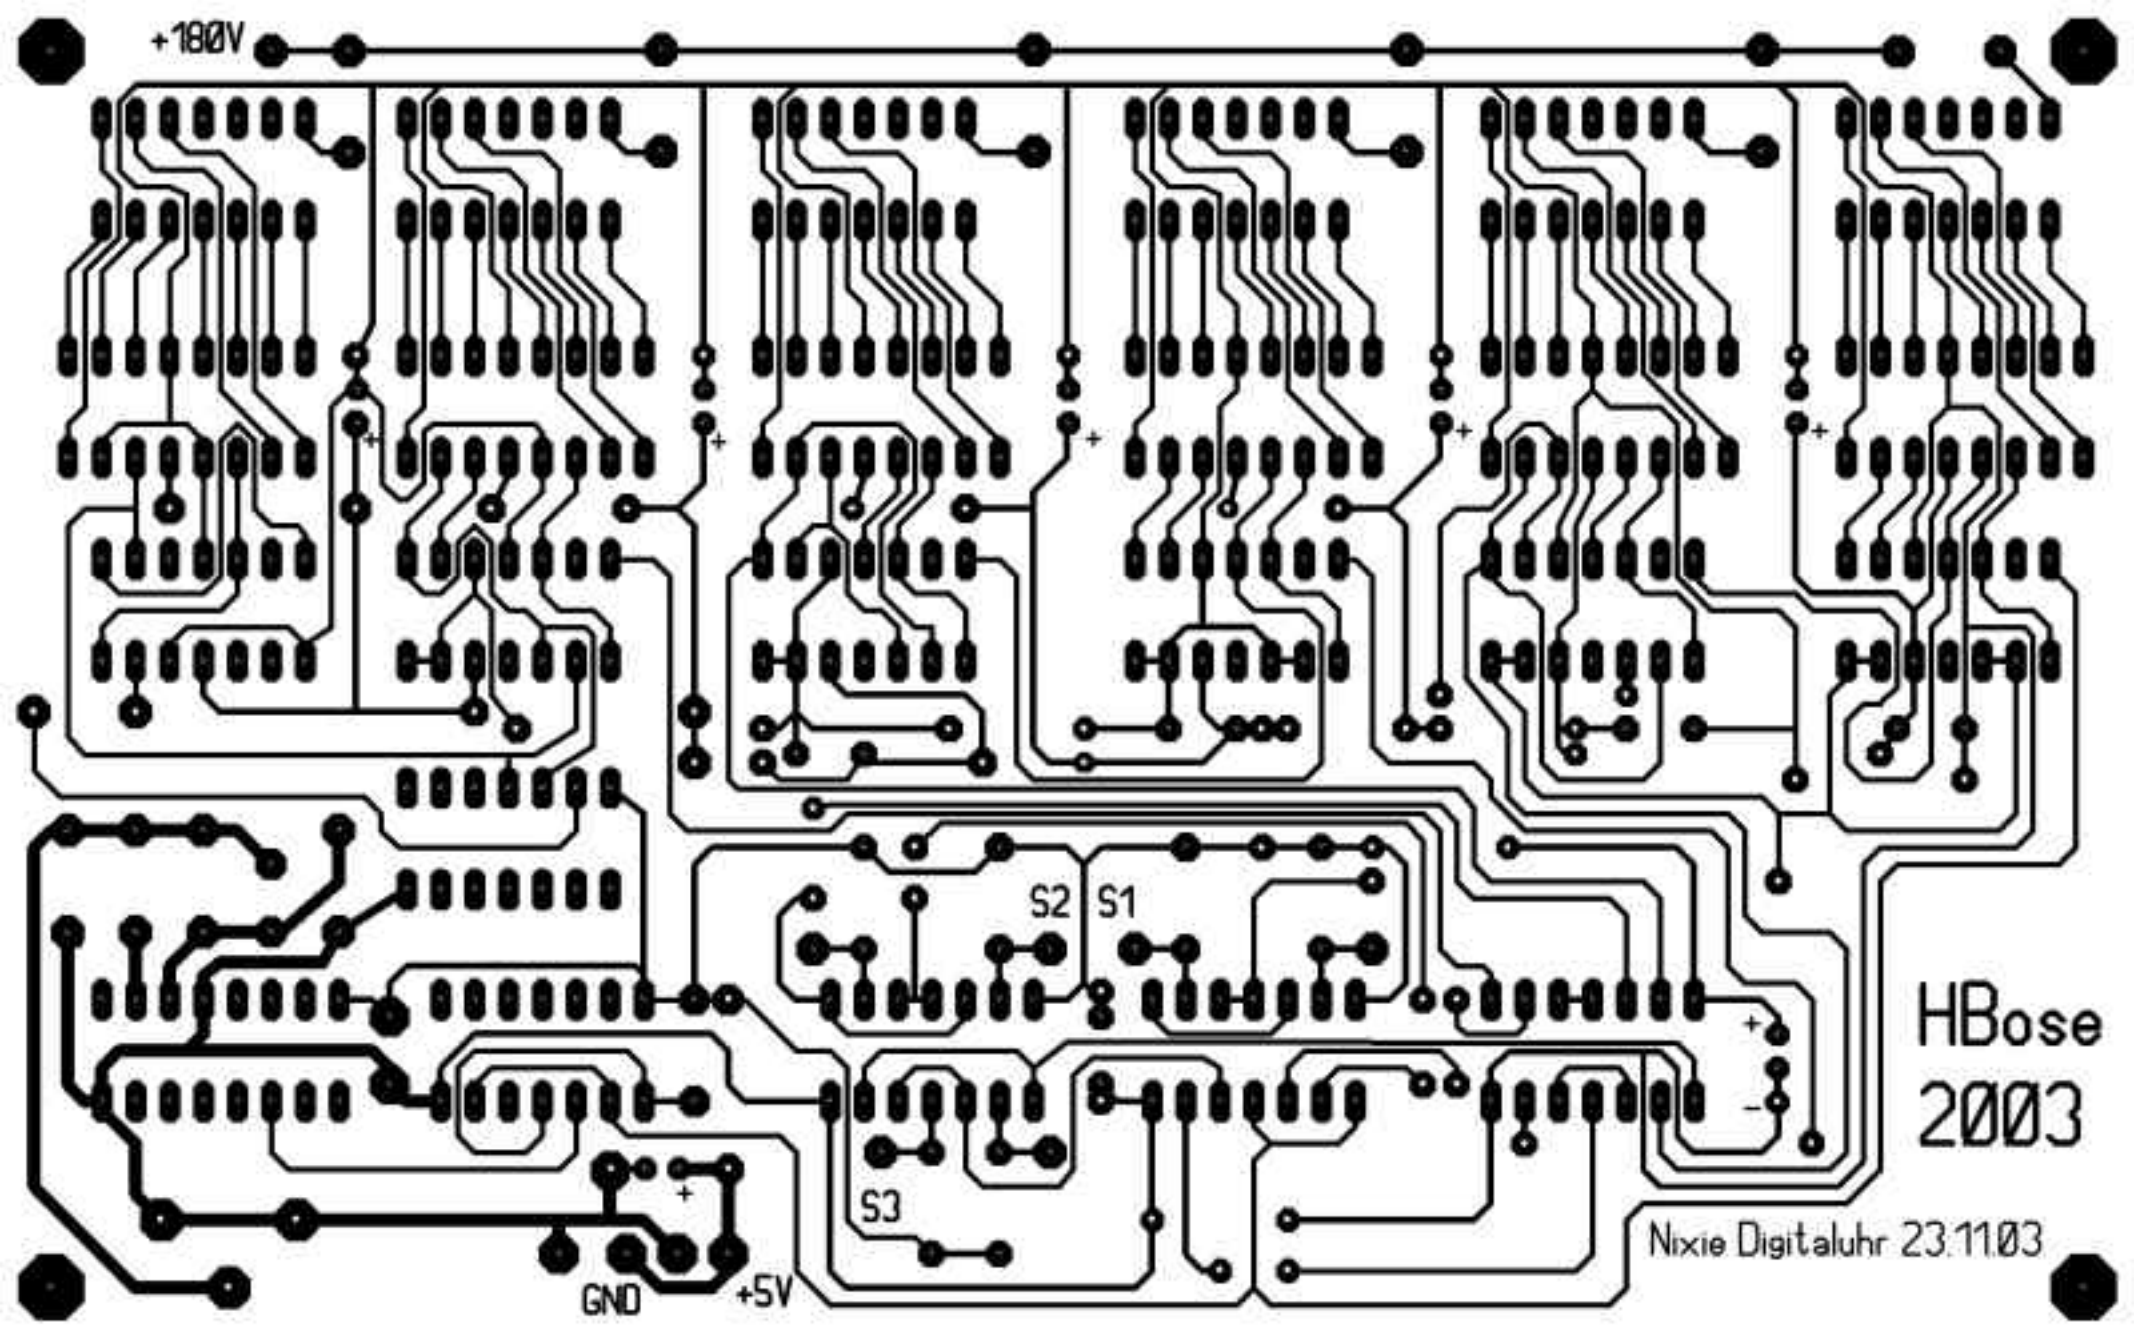

+180V

HBoSe
2003

Nixie Digitaluhr 23.1103

GND +5V

S2 S1

S3

Hans Borngräber
 Am Dachshübel 37
 66127 Saarbrücken

TITLE: Netzgerät_Digitaluhr

Document Number:

REV:

Date: 05.02.2003 10:25:28

Sheet: 1/1

HBose 2003
Netzteil Nixieuhr

230V~ +180V

+5V GND

6,3V~

LM7805CT